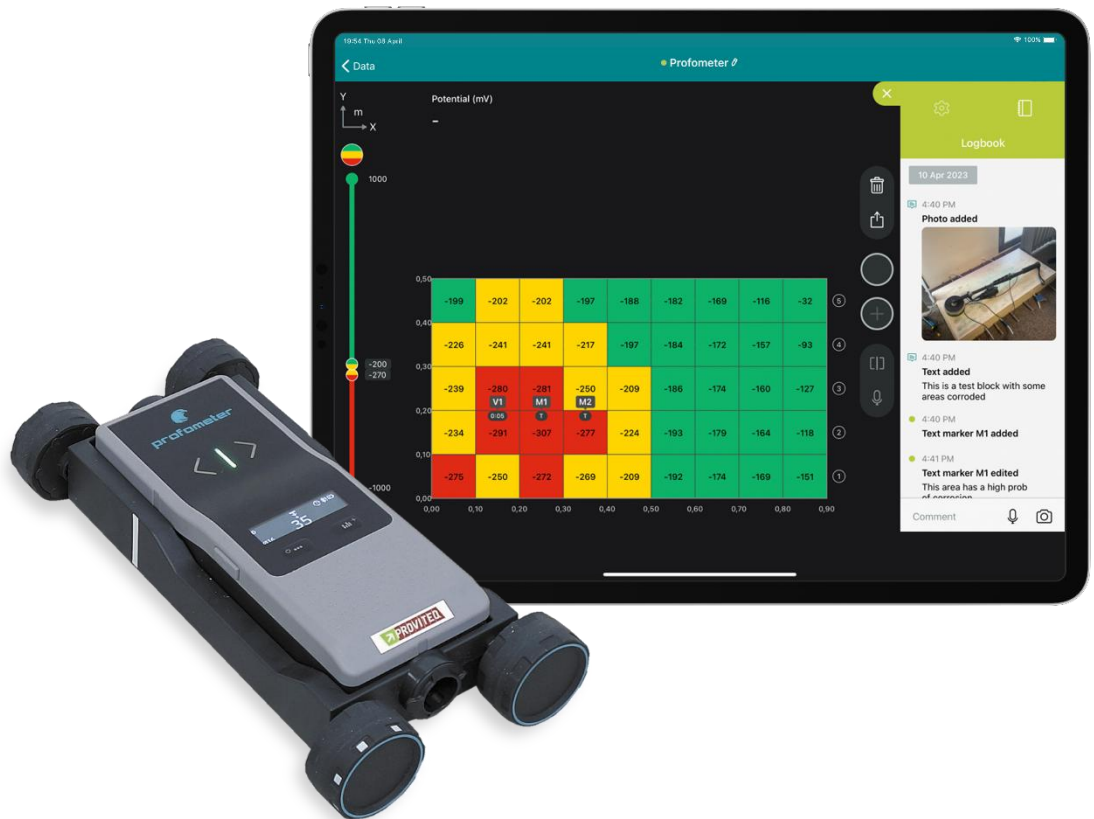

Profometer

Réf. 10.0413

Mesure de l'enrobage et de la détection des armatures

- Plage de mesure :
 - profondeur : jusqu'à 185 mm
 - diamètre : jusqu'à 63 mm
- Précision de mesure de l'enrobage : ± 1 à 4 mm
- Affichage digital sur écran 7 pouces
- Connexion sans fil via Bluetooth
- App Profometer (compatible IOS pour iPad) :
 - Configuration des mesures
 - Affichage des résultats en temps réel
- Livré dans sa mallette de transport avec un chargeur de piles, câble USB etc.
- En option : iPad pro à commander séparément

 **2 piles AA NiMH rechargeables (autonomie : ± 8 h)**

 **690 g**

 **250 x 162 x 62 mm**