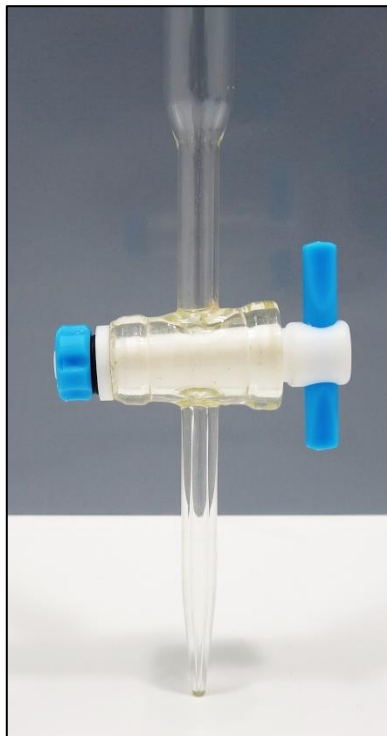

VERRERIE

Fioles jaugées en verres

Volume	Références
100 ml	06.0200
250 ml	06.0201
500 ml	06.0202
1 000 ml	06.0203
2 000 ml	06.0204

Burettes en verre

- > Gradué
- > Robinet en téflon

Volume	Références
10 ml	06.0140
25 ml	06.0141
50 ml	06.0142

**Réf. 15.300.720
Valet**

- > En polypropylène
- > Pour ballon jusqu'à 10 l
- > Résistant jusqu'à 120 °C